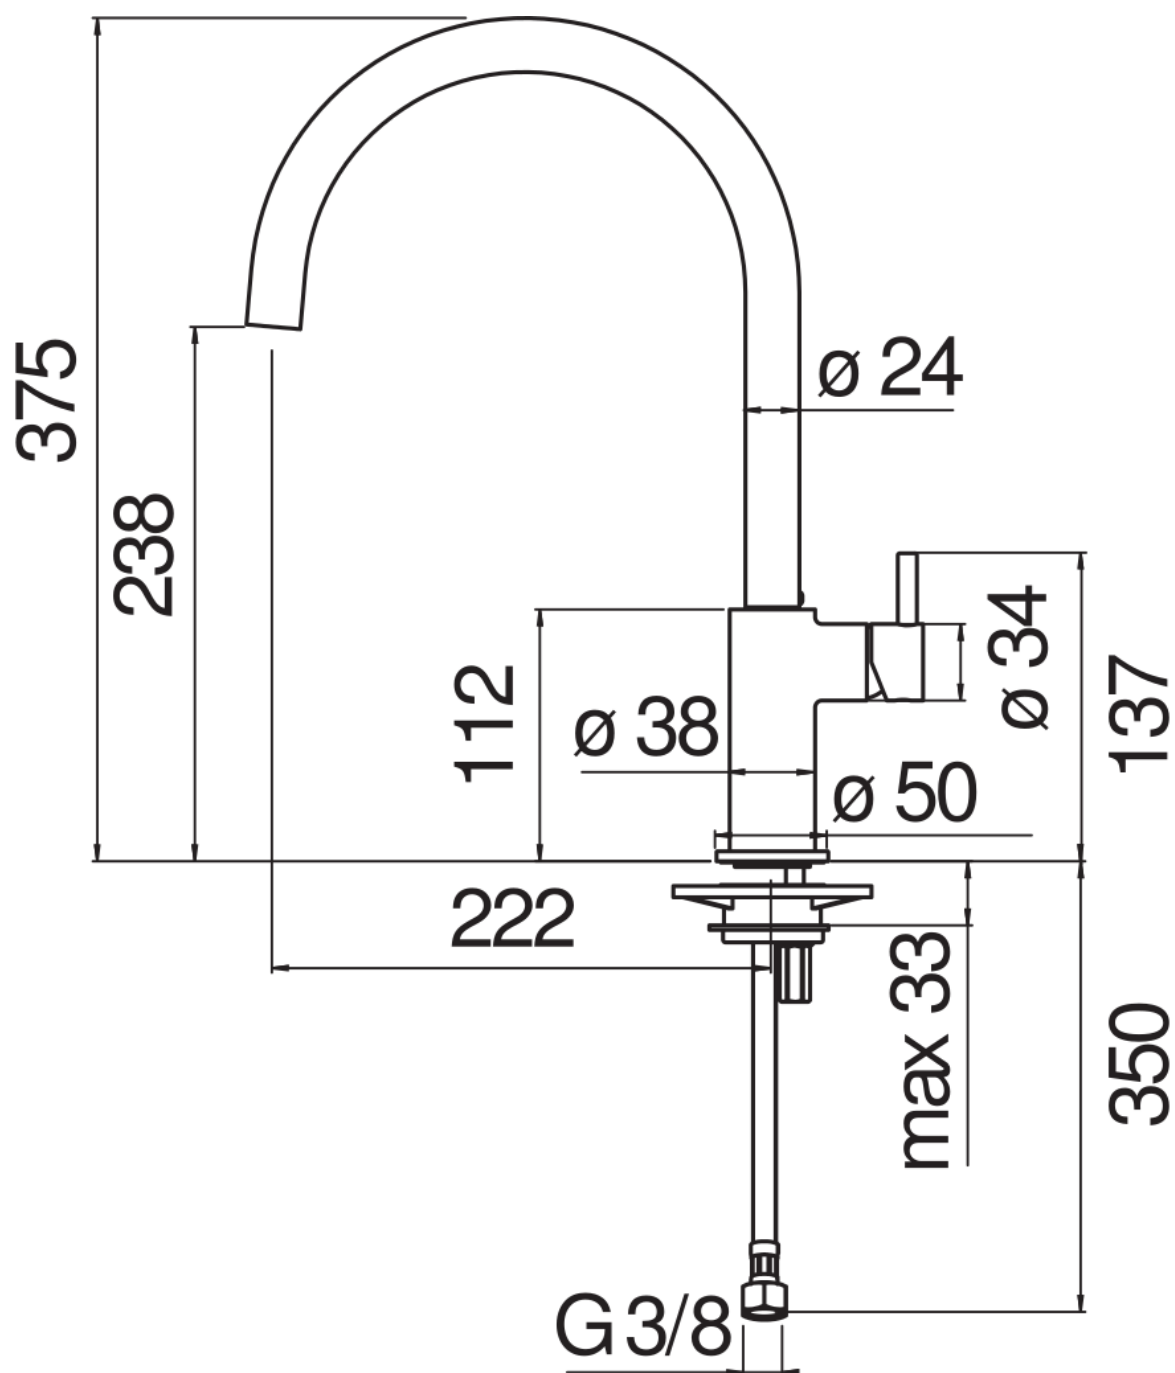

SPECIFICHE

Monocomando

Moon drop PVD

Bocca girevole 360°

Aeratore anticalcare M 21,5 x 1

Flessibili inox ø 3/8"

Limitatore di portata con freno al 50%

Imballo: 56,5 x 29 x 7,1 cm / 0,01163 m³ / 2,29 kg

DIAGRAMMA DI PORTATA: ACQUA CALDA/FREDDA

DIAGRAMMA DI PORTATA: ACQUA MISCELATA