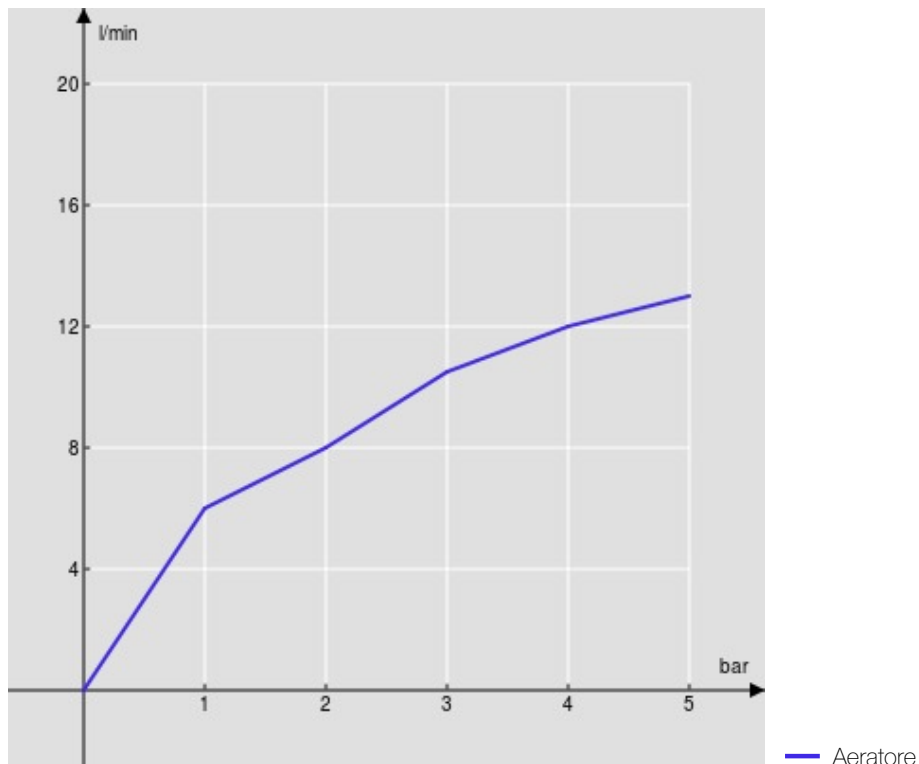

SPECIFICHE

Monocomando

Moon drop PVD

Bocca girevole 360°

Aeratore anticalcare M 21,5 x 1

Flessibili inox ø 3/8"

Limitatore di portata con freno al 50%

Imballo: 56,5 x 29 x 7,1 cm / 0,01163 m³ / 2,29 kg

DIAGRAMMA DI PORTATA: ACQUA CALDA/FREDDA

DIAGRAMMA DI PORTATA: ACQUA MISCELATA